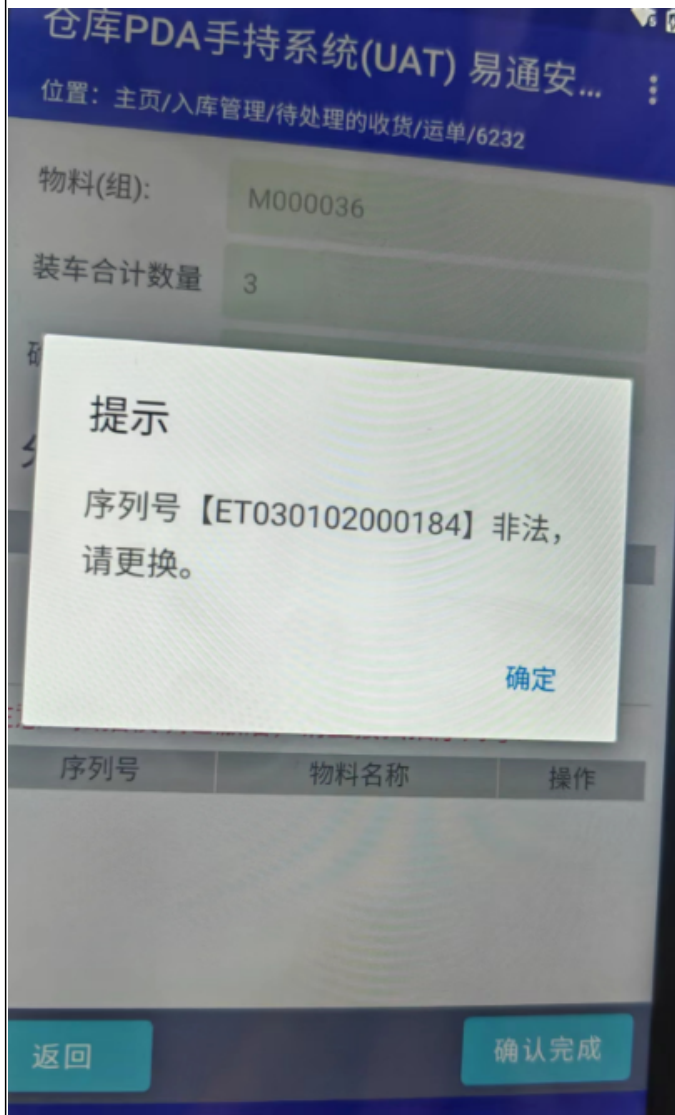

易通系统 - 缺陷 #2312

出入库扫描时会将 ET3 箱型的序列号判断为非法

2024-04-19 16:48 - 王宁

状态:	已关闭	开始日期:	2024-04-19
优先级:	普通	计划完成日期:	
指派给:	李小明	% 完成:	0%
类别:	200-PDA	预期时间:	0.00 小时
目标版本:		耗时:	0.00 小时

描述

仓库账号 : wq6348/000321yt

回收入库运单编号 : 6232

箱号 : ET030103015369、ET030102000184

其他说明 :

- 发货也有同样的问题
- 但是后发货可以正确识别 ETP100 箱型的箱号

历史记录

#1 - 2024-04-19 16:49 - 王宁

- 描述已更新。

#2 - 2024-04-22 16:29 - 李小明

- 状态从新建变更为已解决
- 指派给从孔军利变更为李小明