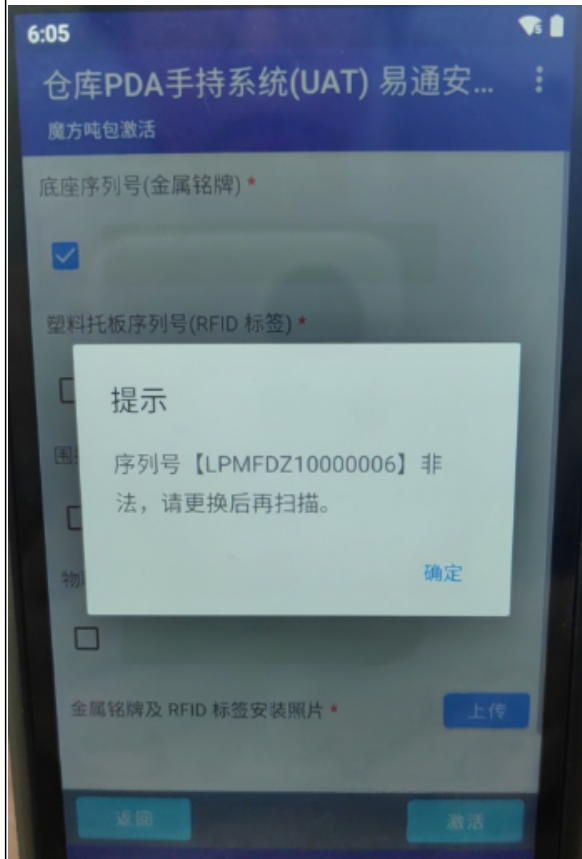

易通系统 - 缺陷 #2322

魔方吨包激活在扫描序列号时如果断网又恢复，系统会提示序列号非法

2024-04-23 18:20 - 王宁

状态:	已关闭	开始日期:	2024-04-23
优先级:	普通	计划完成日期:	
指派给:	孔军利	% 完成:	0%
类别:	200-PDA	预期时间:	0.00 小时
目标版本:		耗时:	0.00 小时

描述
正常情况下如果网络恢复了连接，系统应该就可以正确地判断出序列号规则了。
但是在魔方吨包激活的扫描序列号界面，得手动退回到前一个选择界面再进入序列号扫描界面，才可以判断出序列号规则

历史记录

#1 - 2024-04-25 08:21 - 王宁

- 状态从新建变更为已关闭

无法再重现，暂时关闭

文件

PDA_魔方吨包扫描断网恢复.png	220 KB	2024-04-23	王宁
--------------------	--------	------------	----