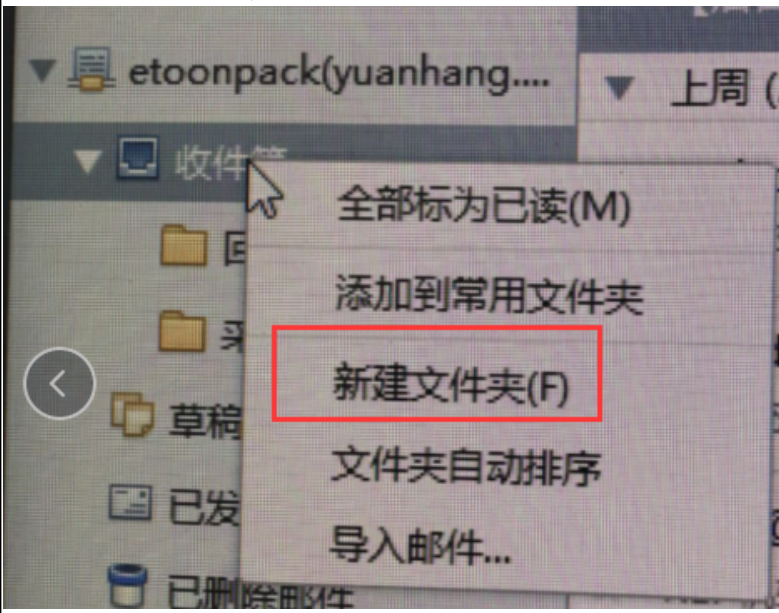

收件箱---收件箱新增功能

2020-10-29 09:51 - 于远航

状态:	已关闭	开始日期:	2020-10-29
优先级:	高	计划完成日期:	
指派给:		% 完成:	0%
类别:	104-收件箱	预期时间:	0.00 小时
目标版本:		耗时:	0.00 小时

描述

1.将收件箱修改为可点击下拉展示；

2.将归类文件夹放到“收件箱”下
如图所示：

3.收件箱新增新建功能，点击新建图标可以新建文件夹且新建的文件夹可进行删除和修改操作；