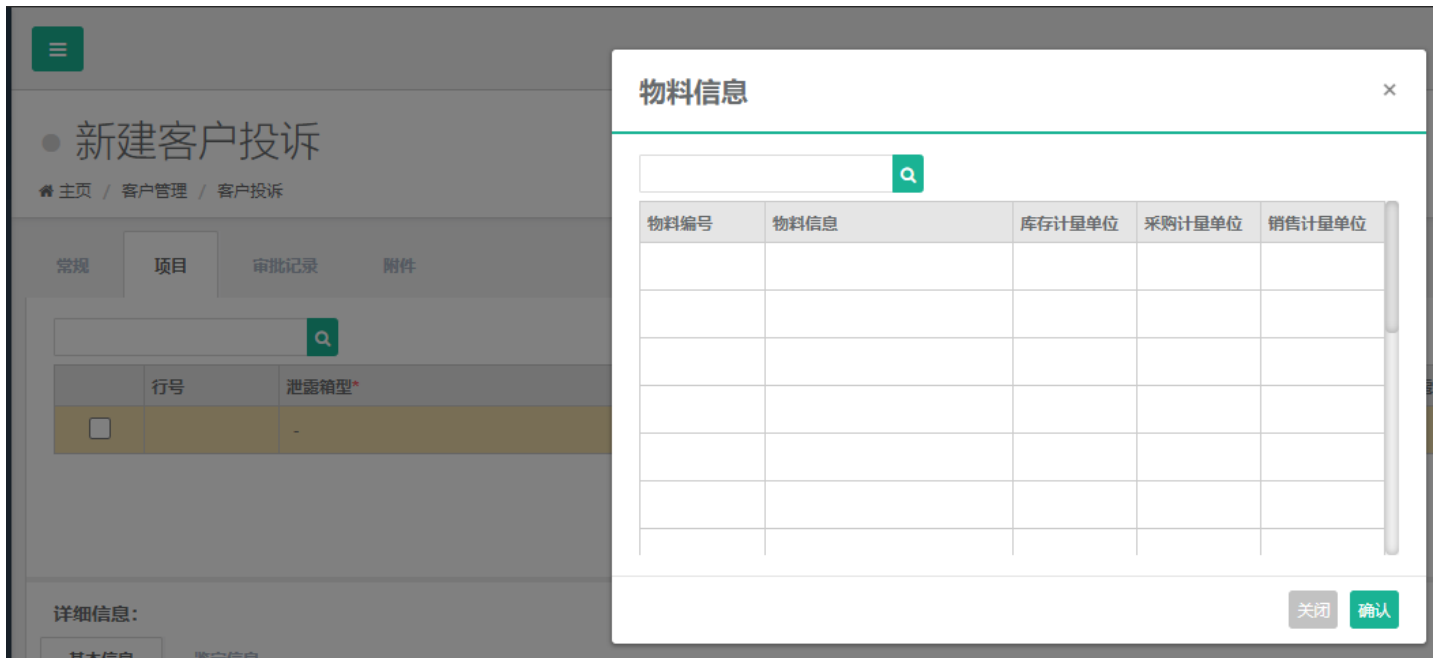

#4 - 2020-11-05 09:22 - 賡程
- 状态从反馈 变更为 已解决

#5 - 2020-11-05 13:29 - 王宁
- 状态从已解决 变更为 已关闭

验证，已修复。

#6 - 2020-11-06 22:25 - 王宁
- 状态从已关闭 变更为 反馈

在弹窗里输入值搜索，还会显示500错误

#7 - 2020-11-09 14:30 - 賡程
- 状态从反馈 变更为 已解决

#8 - 2020-11-11 08:04 - 王宁
- 状态从已解决 变更为 已关闭

验证，已修复。

文件

文件名	大小	日期	操作人
客户投诉_箱型_500错误.png	86.1 KB	2020-11-03	王宁
客户投诉_泄露箱型.png	31.2 KB	2020-11-04	王宁